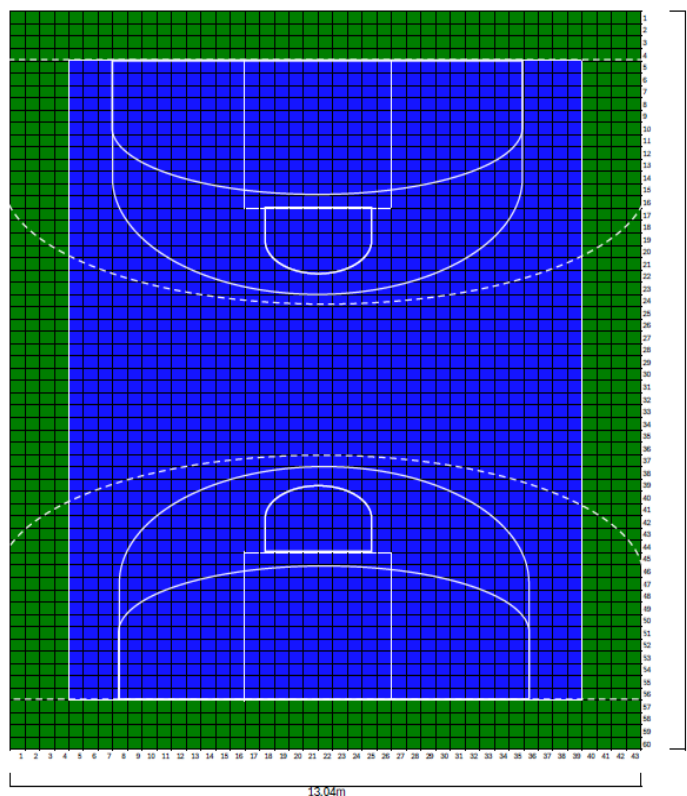

MODULARE BRASIL
Inovação em Revestimentos

Modulare Brasil Artefatos Plásticos Ltda.

Rodovia Federal BR 290, KM 172, 7630 – Butiá / Rio Grande do Sul

37.604.003/0001-44

www.modularebrasil.com.br

comercial@modularebrasil.com.br

+55 (54) 9 9932.5582 – Gerente Comercial Jader Padilha

A Modulare Brasil® apresenta-se como uma nova tendência de consumo colaborativo e práticas sustentáveis. Baseada nos conceitos ecologicamente corretos e responsabilidade socioambiental, sua forma de produção mais limpa permite o reaproveitamento total de seus materiais. Como funciona? Em qualquer momento, nosso Cliente poderá nos procurar para a troca dos revestimentos adquiridos conosco e, após análise e concordância de ambos, receberemos como parte do pagamento os materiais utilizados até então. Estes por sua vez, serão reprocessados com totalidade.

INOVAÇÃO

DURABILIDADE

PRATICIDADE

SUSTENTABILIDADE